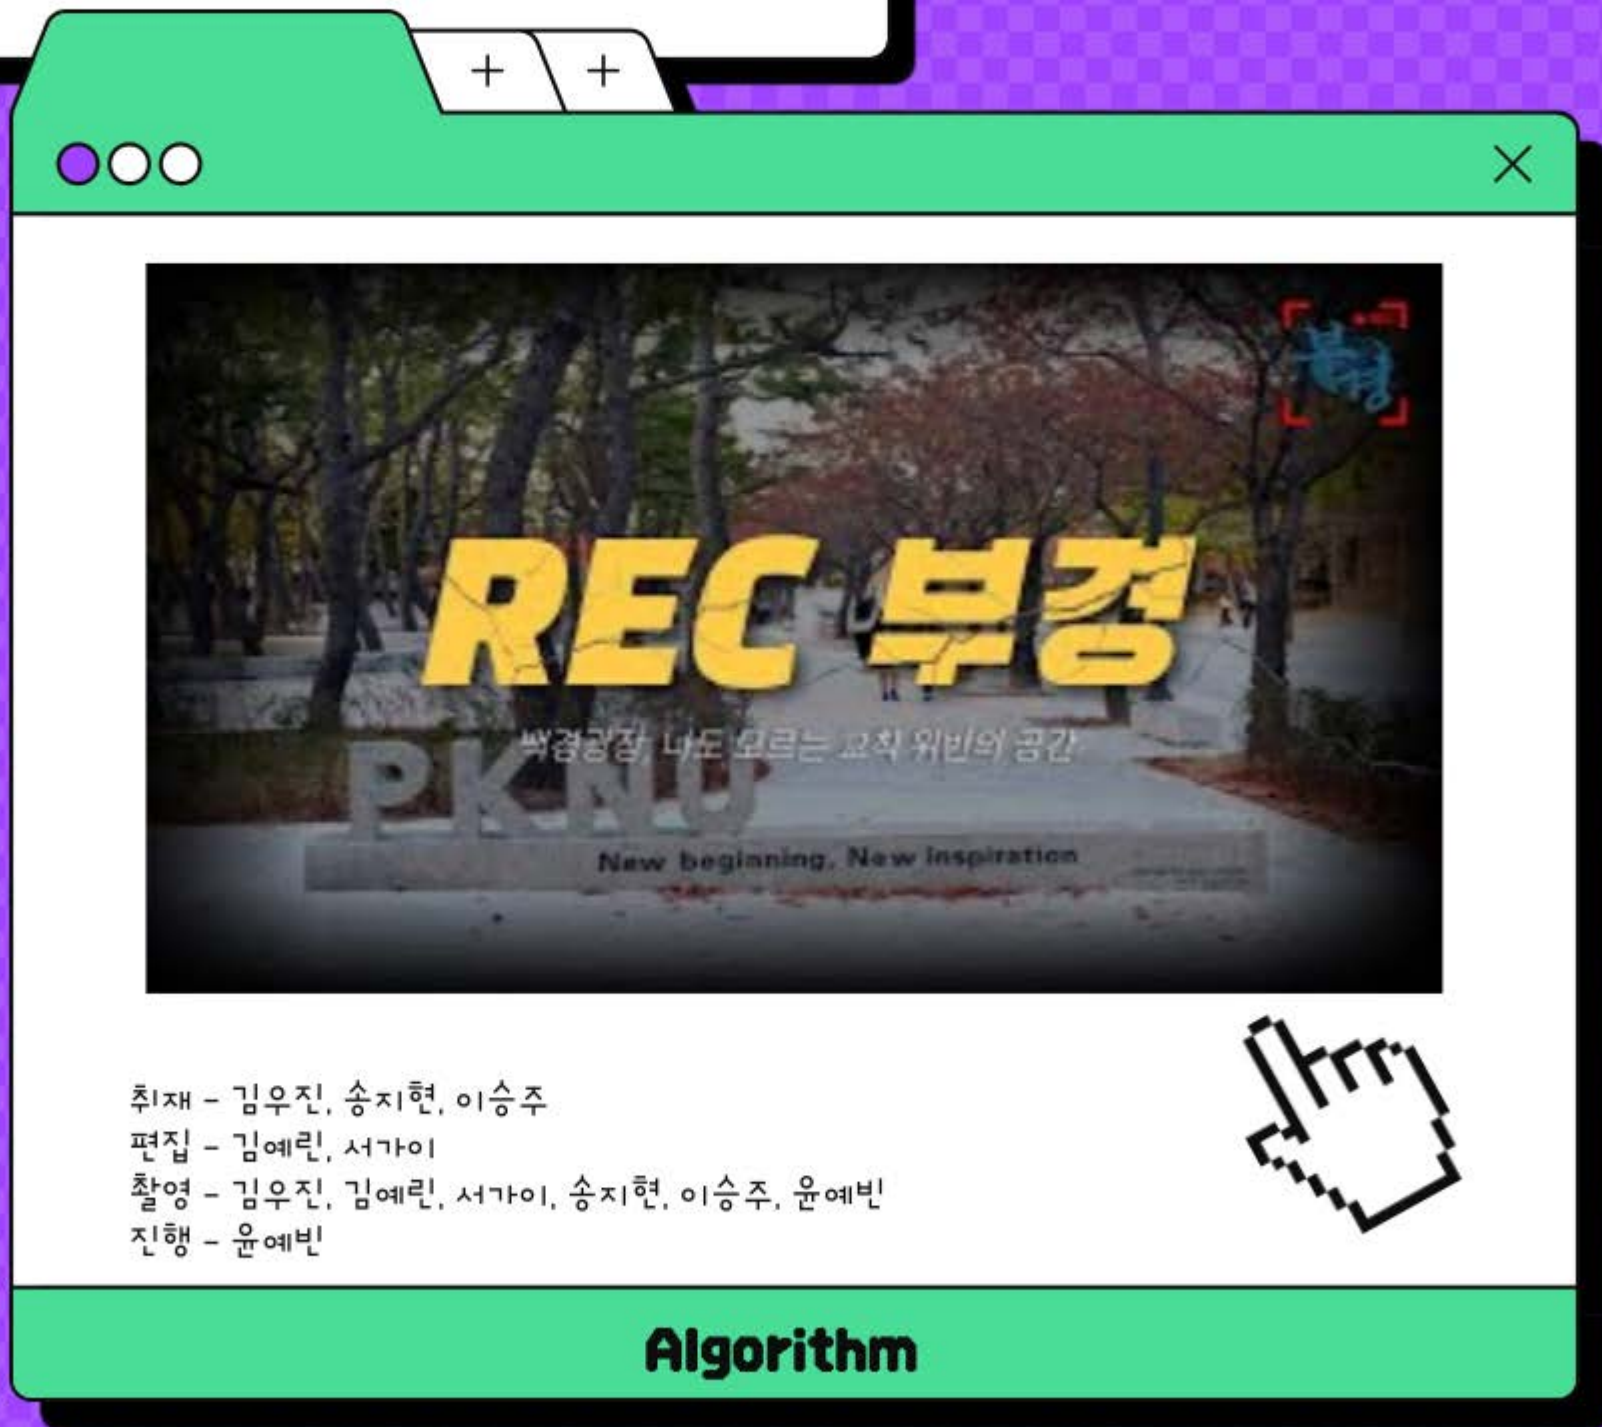

취재 - 김우진, 송지현, 이승주
편집 - 김예린, 서가이
촬영 - 김우진, 김예린, 서가이, 송지현, 이승주, 윤예빈
진행 - 윤예빈

Algorithm