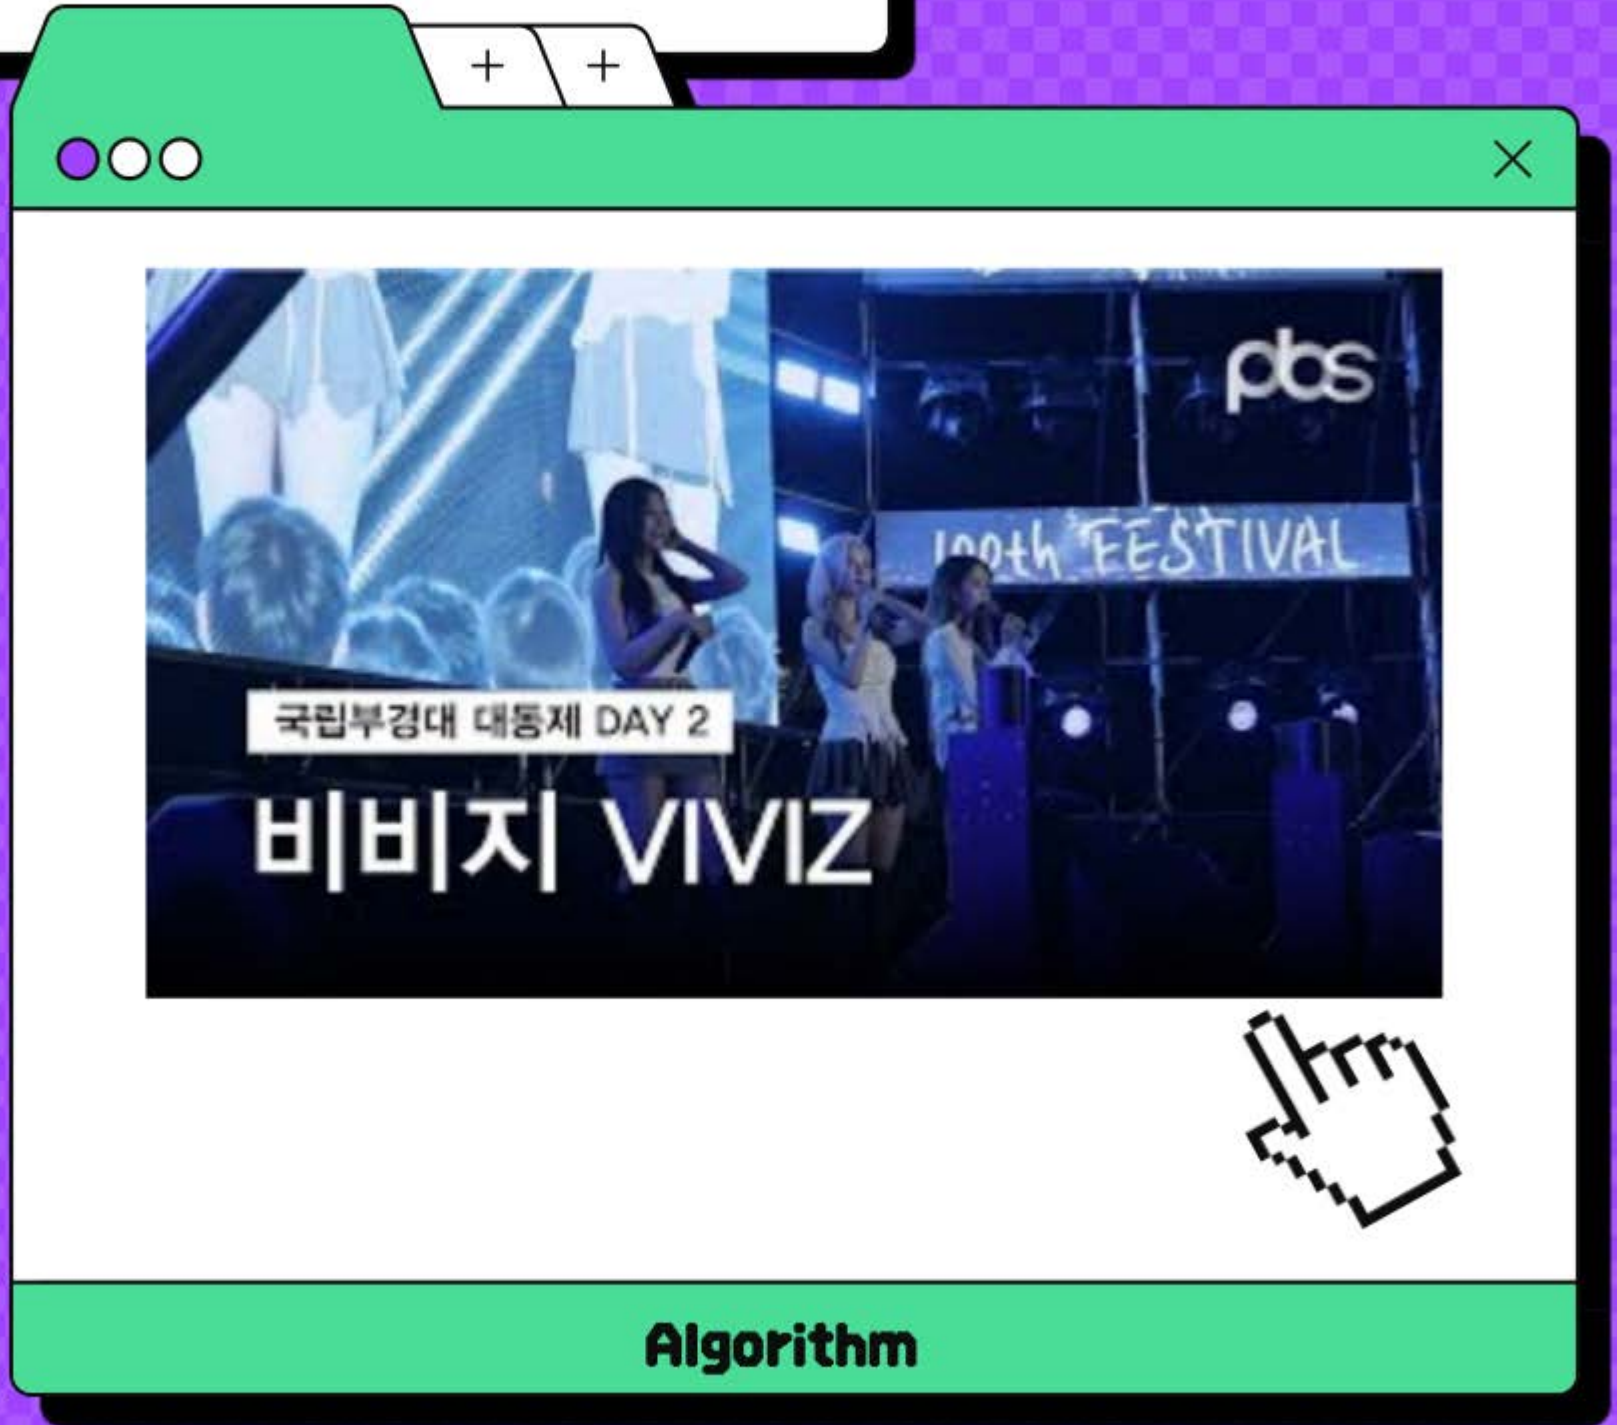

국립부경대 대동제 DAY 2

헤이즈 Heize

100W FESTIVAL

pbs

Algorithm

⊙ ⊙ ⊙ ×

대동제 직캠

+ +